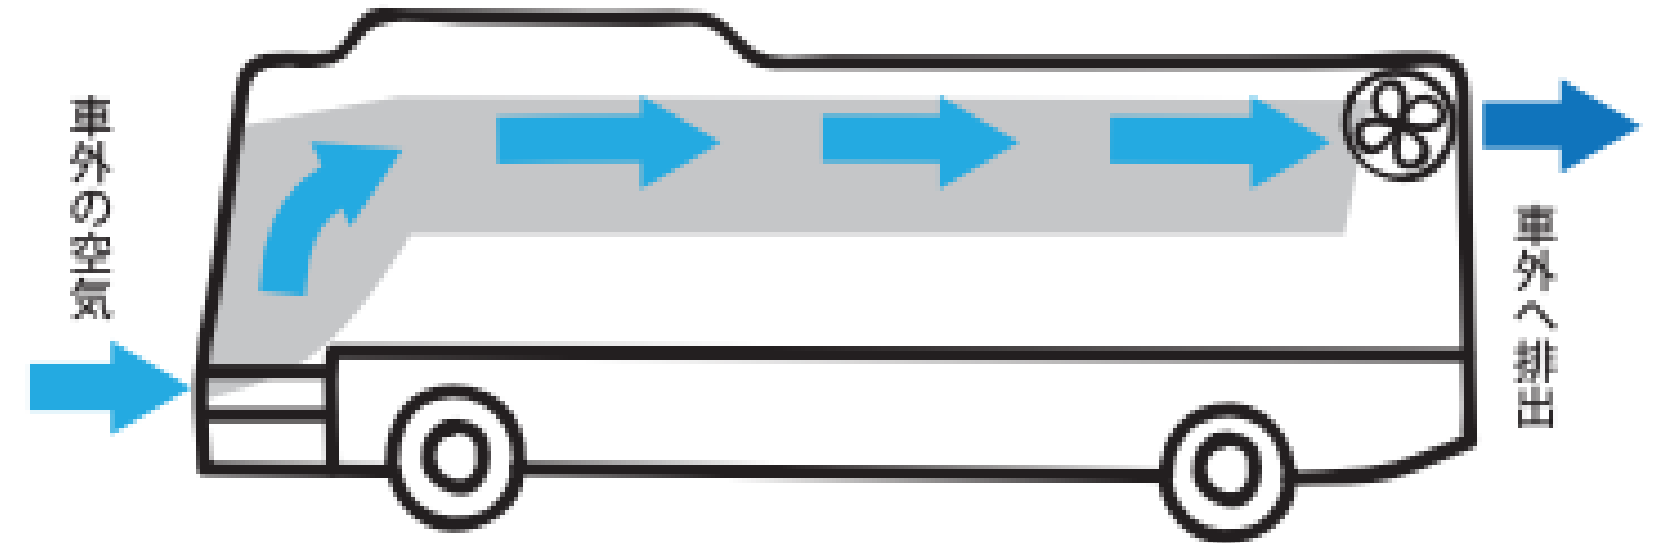

お客様の安全・安心のための取り組みを行っています

マスクの着用・
健康管理

窓開けによる
換気

定期的な清掃・
消毒

マスクの着用
を
お願いします

会話を控える
よう
お願いします

なるべく間隔を
空け
ご乗車下さい

感染拡大を防止するためにご協力をお願いします

貸切バスは換気が優れた乗り物です
感染予防対策も万全な貸切バスで出かけましょう

感染予防を徹底いたします。ご協力をお願いします

*約5分で車内の空気を入れ替えることができます

エアコンの「外気導入モード」機能を使うことにより、窓を開けなくても約5分で車内の空気を入れ替えることができます。

車内では飛沫感染の防止のため、できるだけ会話と飲食を控えていただき、飲酒、大声での会話、カラオケの利用及びサロン席での飲食・歓談はご遠慮ください。
また、ゴミはエチケット袋に入れ、お持ち帰りいただきますようお願いいたします。